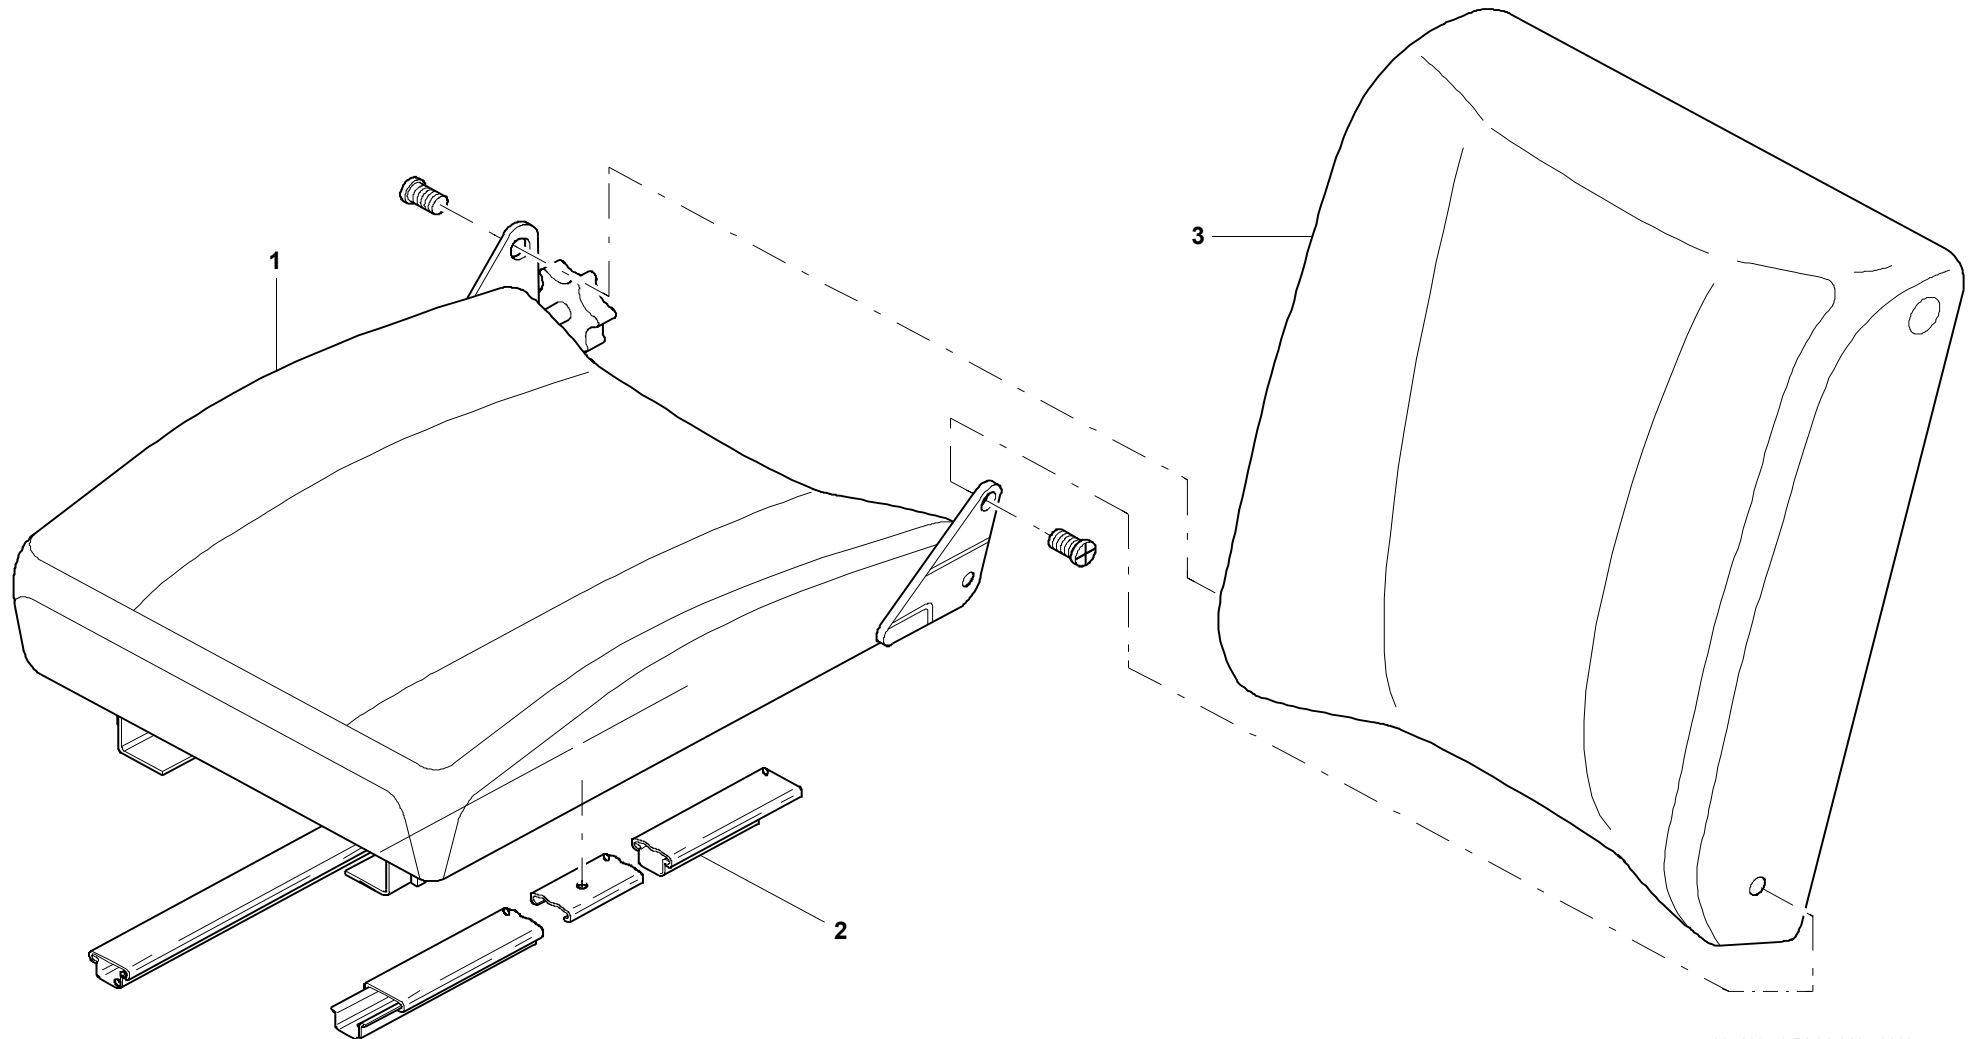

GROVEBEIFAHRERSITZ
PASSENGER SEATBILDTADEL
PICTORIAL DISPLAY**GMK 3050**
BE 550
G 231

01.04

3041237-ETL #

1/1

3041237-0-BL01-0104-0000